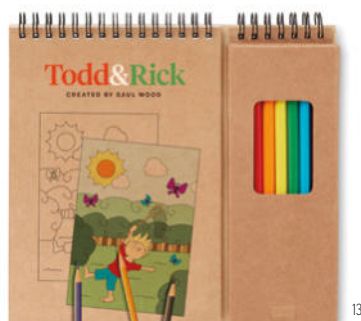

Colopad MO8769

Malset mit 6 Ausmalseiten und 18 Blanko-Seiten. Inklusive 8 Buntstiften. **Größe** 21,5x18,5x1 cm **Drucktechnik** Siebdruck*
Preis in €

1	250	500	1000	2500	
Inkl. 1c Druck*	5,63	4,03	3,75	3,54	3,34