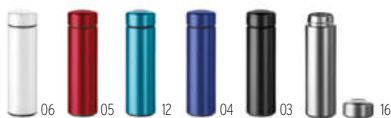

Patago MO9810

Doppelwandige Trinkflasche aus Edelstahl mit Tee-Sieb. Füllmenge: 425 ml. Auslaufsicher. **Größe** Ø6x22,5 cm
Drucktechnik Rundum-Siebdruck*,RL,RD,DL,L,P,D01

Preis in €	1	100	250	500	1000
Inkl. 1c Druck*	7,89	7,28	6,90	6,43	6,08