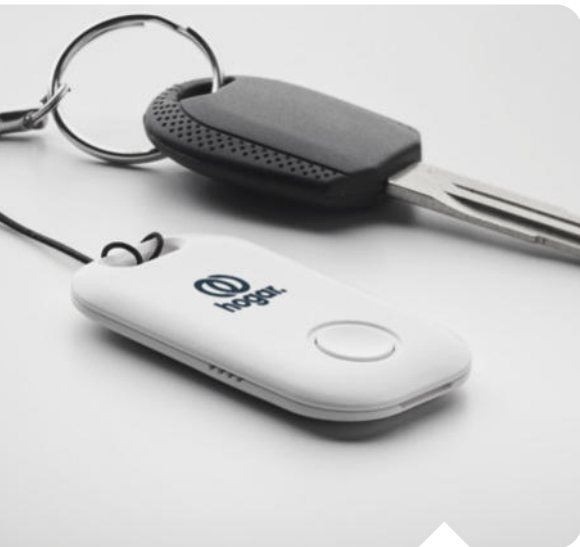

MO2277

Busca MO2277

Smart Locator Anti-Loss-Finder Apple Find My. Nur kompatibel mit Apple-Geräten (iOS). Das Apple Find My-Network ist eine sichere und bequeme Möglichkeit, Ihre kompatiblen persönlichen Gegenstände mit Ihren Apple-Geräten im Falle von Verlust zu finden. **Größe** 5,4x3x0,6 cm **Drucktechnik** Tampondruck*, D01, DL

Preis in €	1	50	100	250	500
Inkl. 1c Druck*	9,98	9,29	8,57	8,11	7,70

Finit MO6897

4.2 Wireless Keyfinder im Gehäuse aus Bambus. Der Download der kostenlosen App ist erforderlich. Erhältlich für iOS und Android. Befestigen Sie das Gerät an Ihrer Tasche, Ihrem Schlüsselbund oder an Ihrem Gepäck. Weitere Funktionen: Kamera-Auslöser und Telefonfinder. Inkl. 1 CR2032-Batterie. Reichweite: 15m innen/35m außen. **Größe** 5,4x2,8x0,8 cm **Drucktechnik** Tampondruck*, D01, DL, L

Preis in €	1	50	100	250	500
Inkl. 1c Druck*	9,77	9,08	8,38	7,91	7,52