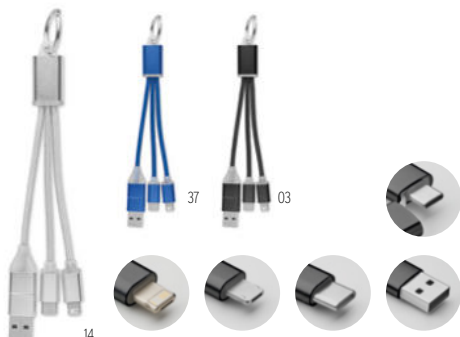

Blue MO2141

Schlüsselanhänger mit 4in1 Ladekabel mit Eingang: 2in1 Typ-C & Typ-A und Micro-B (2 in 1 Pin) und Typ-C Ausgang. **Größe** 17x2,4x1,7 cm
Drucktechnik Tampondruck*,D01,DL,L

Preis in €	1	250	500	1000	2500
Inkl. 1c Druck*	4,17	2,87	2,68	2,54	2,39