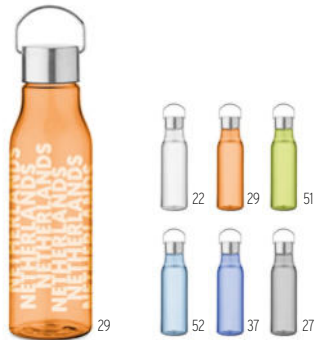

Vernal MO6976

Trinkflasche aus BPA-freiem RPET. Verschluss aus Edelstahl mit Henkel. Auslaufsicher. Füllmenge: 600 ml.
Größe Ø6x23 cm **Drucktechnik** Rundum-Siebdruck*,RD,PL
Preis in €

1	250	500	1000	2500	
Inkl. 1c Druck*	3,75	3,06	2,80	2,57	2,48