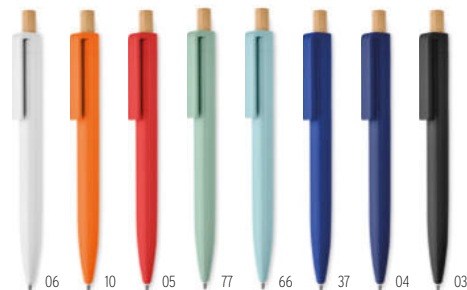

Größe Ø1x14 cm **Drucktechnik** Laser*

Preis in €	1	1000	2500	5000	10000
Inkl. 1c Druck*	1,99	1,03	0,98	0,95	0,92

66

03

29

Penu MO2304

Druckkugelschreiber aus recyceltem ABS. Drücker aus Bambus. Blaue Tinte. **Größe** 13,4x1,5x1,1 cm **Drucktechnik** Rundum-Siebdruck *,P