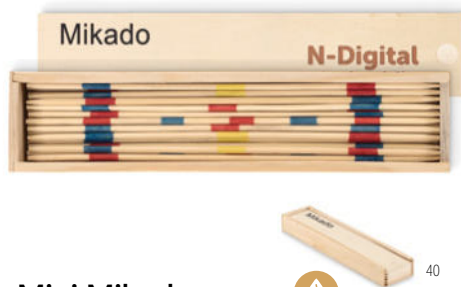

	1	500	1000	2500	5000
	3,17	1,75	1,65	1,55	1,43

Mini Mikado MO9189

Mikado-Spiel aus Holz. Lieferung in einer Holzbox.

Größe 19x4x2 cm **Drucktechnik** Tampondruck*,L,S

Preis in €
Inkl. 1c Druck*

	1	500	1000	2500	5000
	2,69	1,55	1,49	1,41	1,34