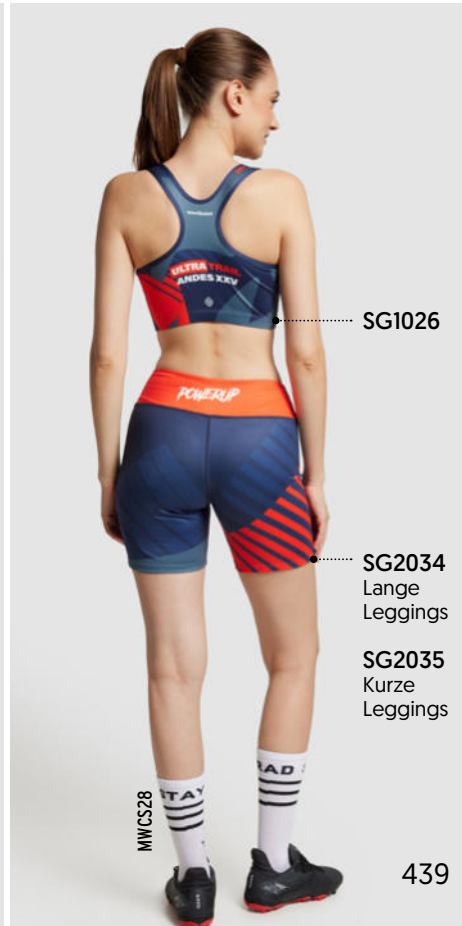

SG1026

SG2034
Lange
Leggings

SG2035
Kurze
Leggings

MWCS28