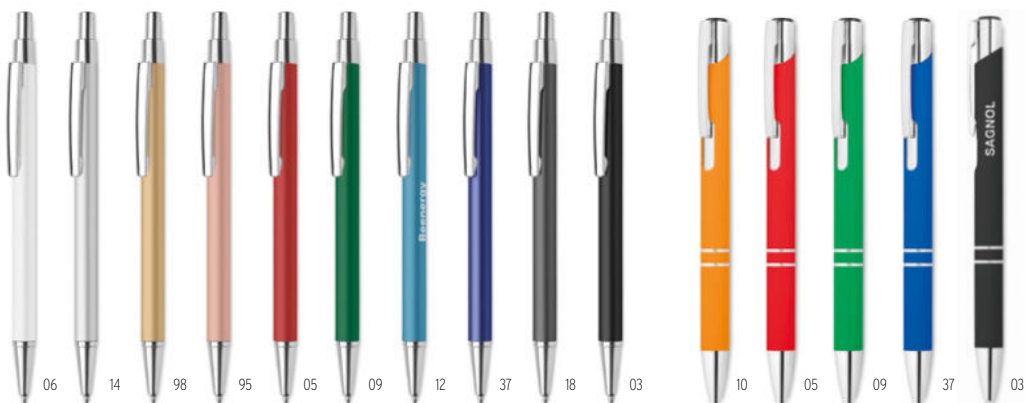

Dana MO6560

Druckkugelschreiber. Recyceltes Aluminium. Blaue Tinte.
Größe Ø0,8x14 cm **Drucktechnik** Tampondruck*, L

Preis in €	1	1000	2500	5000	10000
Inkl. 1c Druck*	2,43	0,96	0,86	0,77	0,71

Aosta MO8857

Druckkugelschreiber in gummiertem Finish. Blaue Tinte. **Größe** Ø1x13,5 cm
Drucktechnik Laser*

Preis in €	1	1000	2500	5000	10000
Inkl. 1c Druck*	2,47	1,03	0,98	0,97	0,94