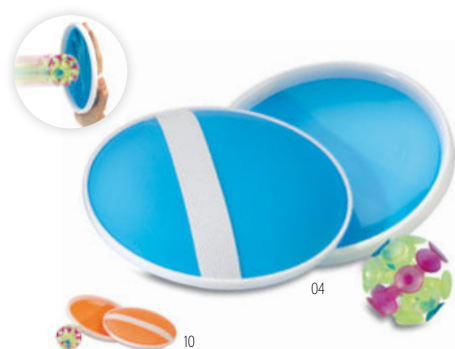

Catch&Play IT3852

Set mit zwei Schlägern und einem bunten Ball mit Saugnäpfen. **Größe** Ø15x2 cm
Drucktechnik Tampondruck*,DL

Preis in €	1	250	500	1000	2500
Inkl. 1c Druck*	3,90	2,60	2,42	2,30	2,17