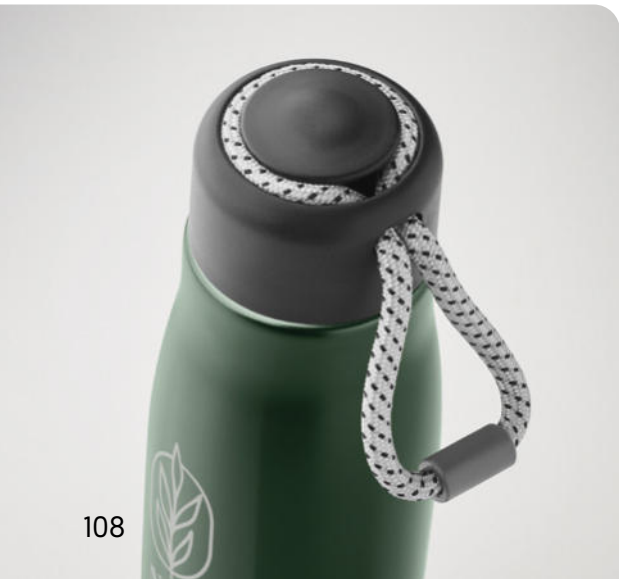

Eating & Drinking

MO2304 , 88

MO2493 , 151

MO1804 , 60

Genießen Sie den Moment mit durchdachten Präsenten, die Menschen und Marke zusammenbringen.

MO2493 › 151

Ihre doppelwandige Lieblingsflasche

Diese langlebige Flasche ist immer griffbereit. Sie verfügt über einen integrierten Kordelgriff, besteht aus recycelten Materialien und bietet eine Füllmenge von 500 ml.