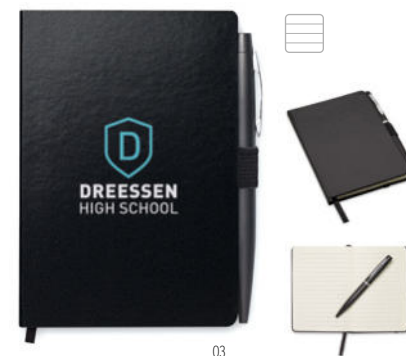

Notalux MO8109

DIN A6 Notizbuch mit Hard Cover aus PU und 72 Blatt (144 Seiten) liniertem Papier. Elastisches Verschlussband und Lesebändchen. Mit passendem Druckkugelschreiber aus Metall. Blaue Tinte. **Größe** 14,5x10x1,2 cm
Drucktechnik Tampondruck*,S,B,L

Preis in €	1	250	500	1000	2500
Inkl. 1c Druck*	5,37	4,07	3,82	3,65	3,46