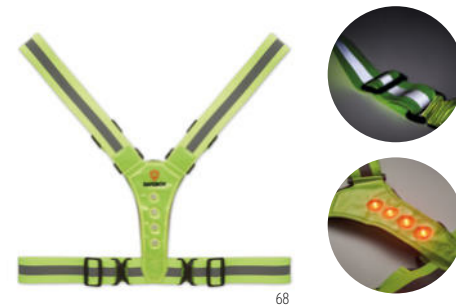

Roundvisible MO2100

Verstellbare, um 360° reflektierende Gürtelweste mit silbernen Reflektoren. Je 4 LEDs auf Vorder- und Rückseite.

Inkl. 2 CR2032-Batterien. Nur für Werbezwecke geeignet.

Größe 50x44 cm **Drucktechnik** Siebdruck*,DL

Preis in €	1	50	100	250	500
Inkl. 1c Druck*	12,07	11,38	10,61	9,89	9,39

Visible Me MO9529

Lycra Sport-Band. Zur Befestigung an Bein oder Oberarm. Bietet zusätzliche Sichtbarkeit im Dunkeln.

Größe 35x4,5 cm **Drucktechnik** Siebdruck*,T1,TD,TR

Preis in €	1	500	1000	2500	5000
Inkl. 1c Druck*	3,54	1,77	1,65	1,51	1,46