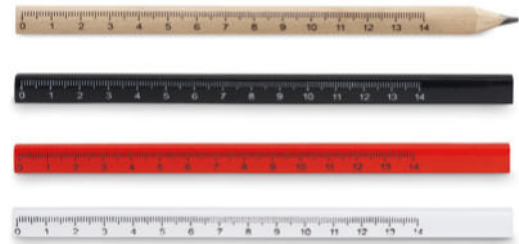

40

03

05

06

Fuster MO2238

Schlüsselring mit Anhänger Zollstock aus ABS (Gadget). Länge: 50 cm. **Größe** 6,5x2,4x1,3 cm

Drucktechnik Tampondruck*,PD

Preis in €	1	500	1000	2500	5000
Inkl. 1c Druck*	3,32	1,90	1,80	1,67	1,55

Highcut IT3011

Einziehbares Cuttermesser. **Größe** 12,5x2,5x1,5 cm

Drucktechnik Tampondruck*,D01,DL

Maderos MO8686

Zimmermanns-Bleistift. Mit aufgedrucktem 14cm Lineal.

Größe 17,5x1x0,8 cm **Drucktechnik** Tampondruck*,L