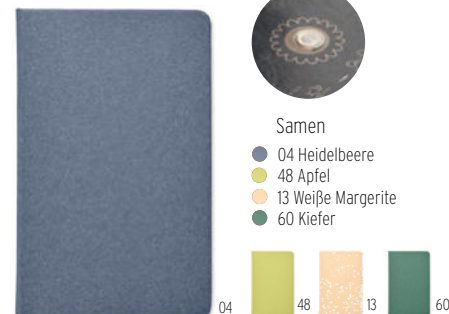

Grow MO6689

DIN A5 Notizbuch mit nachhaltigem Hard Cover. 92 Blatt (184 Seiten) liniertes recyceltes Papier. Lesebändchen aus Baumwolle. Inklusive unterschiedlichem Saatgut. Hergestellt in der EU. **Größe** 13,4x21,3x1,7 cm **Drucktechnik** Siebdruck*,DL,B

Preis in €	1	50	100	250	500
Inkl. 1c Druck*	11,38	10,69	9,94	9,24	8,78

Samen
● 04 Heidelbeere
● 48 Apfel
● 13 Weiße Margerite
● 60 Kiefer