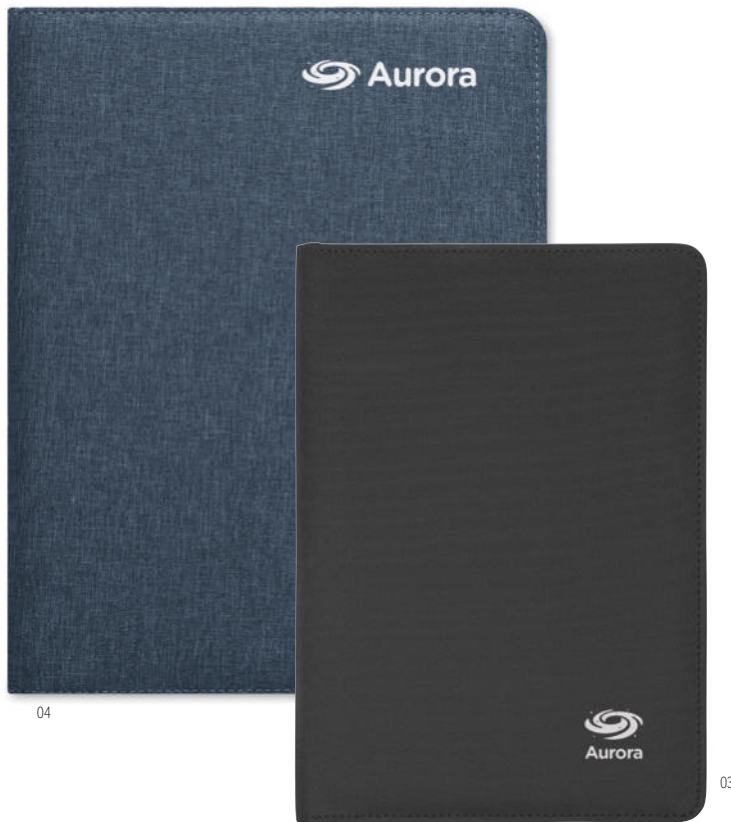

Casove MO6487 ●

DIN A4 Mappe. 2tone 300D RPET. Mit Innenfächern und Stiftschlaufe. Inkl. Notizblock mit 20 Blatt liniertem Papier. **Größe** 24,3x31,2x1,4 cm **Drucktechnik** Transfer Siebdruck*,S,TD,TR

Preis in €	1	50	100	250	500
Inkl. 1c Druck*	11,43	11,18	10,39	9,91	9,30

Folio MO2569 ●

DIN A5 Mappe aus 2tone 300D RPET. Auswechselbarer DIN A5 Notizblock. 20 Blatt (40 Seiten) liniertes weißes Bambuspapier. Stiftschlaufe. Kartenfächer und großes Fach in der Innenseite. **Größe** 17x1,3x24 cm **Drucktechnik** Siebdruck*,T1,TD,TR

Preis in €	1	100	250	500	1000
Inkl. 1c Druck*	9,06	7,83	7,24	6,83	6,51