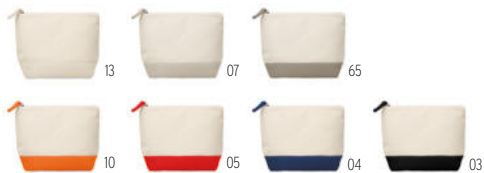

MORE THAN GIFTS

Kleuren MO9815

340gs

Kosmetiktasche mit farbig abgesetztem Boden und farbllich abgestimmtem Reißverschluss-Puller. Baumwolle 340 g/m².

Größe 21,5x5x15 cm **Drucktechnik** Siebdruck*,T1,TD,TR

Preis in €	1	250	500	1000	2500
Inkl. 1c Druck*	4,35	2,75	2,52	2,36	2,20