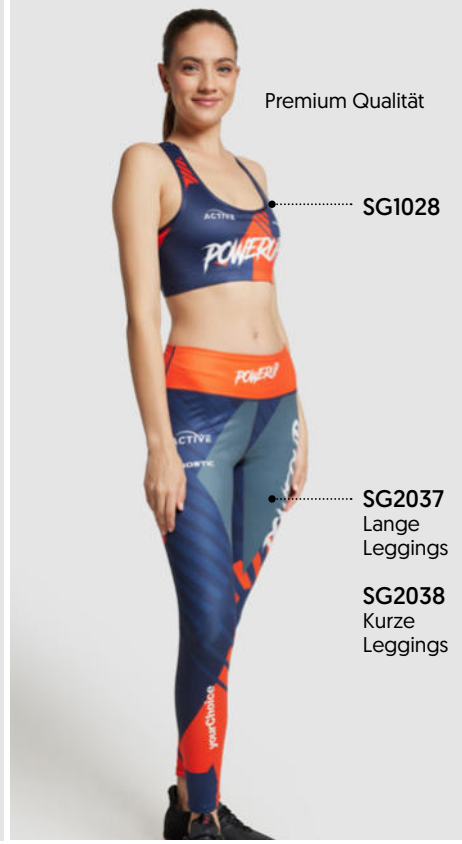

Premium Qualität

SG1028

SG2037
Lange
Leggings

SG2038
Kurze
Leggings