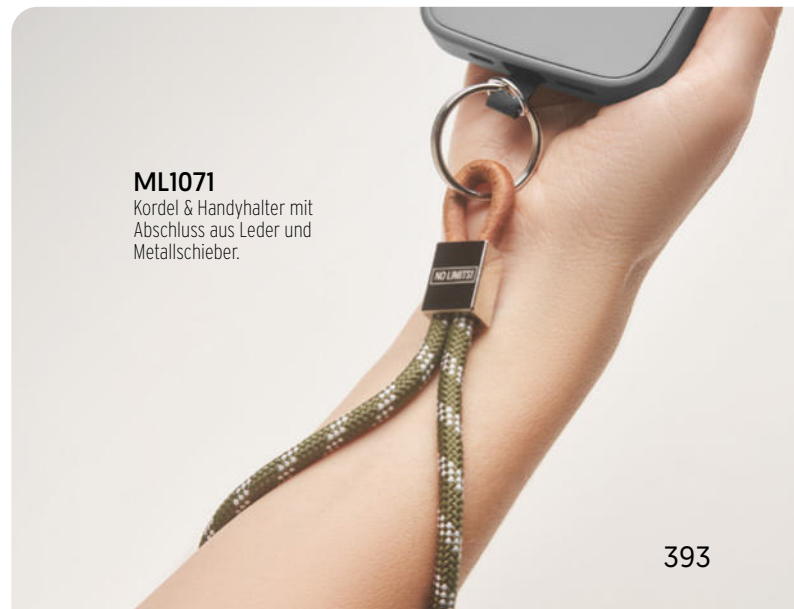

ML1071
Kordel & Handyhalter mit Abschluss aus Leder und Metallschieber.