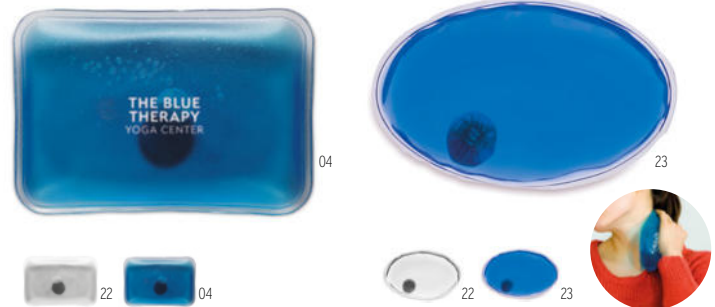

Waco MO7380

Gel-Hand-Wärmekissen. Durch Drücken des Metallplättchens erhitzt sich das Kissen. Legen Sie es nach Gebrauch in heißes Wasser und es lässt sich nach kurzer Zeit erneut verwenden. **Größe** 7,5x9 cm **Drucktechnik** Siebdruck*

Preis in €	1	500	1000	2500	5000
Inkl. 1c Druck*	3,53	1,76	1,64	1,50	1,46

Bolitas MO8870

Kalt-Warm Komresse. Gefüllt mit Gel-Perlen. **Größe** 9,5x9,5 cm **Drucktechnik** Tampondruck*

Preis in €	1	500	1000	2500	5000
Inkl. 1c Druck*	3,35	1,87	1,69	1,61	1,39

Termosensor IT2660

Gel-Hand-Wärmekissen. Durch Drücken des Metallplättchens erhitzt sich das Kissen. Legen Sie es nach Gebrauch in heißes Wasser und es lässt sich nach kurzer Zeit erneut verwenden. **Größe** 10x6,5 cm **Drucktechnik** Tampondruck*

Preis in €	1	500	1000	2500	5000
Inkl. 1c Druck*	3,37	1,88	1,70	1,63	1,40

Lova MO8496

Gel-Hand-Wärmekissen. Durch Drücken des Metallplättchens erhitzt sich das Kissen. Legen Sie es nach Gebrauch in heißes Wasser und es lässt sich nach kurzer Zeit erneut verwenden. **Größe** 10,5x7 cm **Drucktechnik** Tampondruck*

Preis in €	1	500	1000	2500	5000
Inkl. 1c Druck*	3,35	1,86	1,68	1,61	1,38