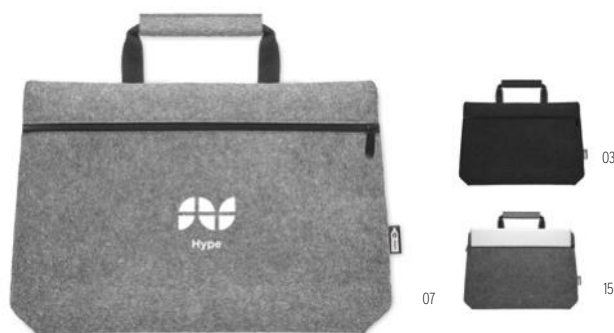

Tapla MO6718

15" Laptop Tasche aus RPET-Filz. Hauptfach mit Reißverschluss und Innentasche. **Größe** 38x6,5x28 cm **Drucktechnik** Siebdruck*,T1,TD,TR

Preis in €	1	250	500	1000	2500
Inkl. 1c Druck*	5,63	4,03	3,75	3,54	3,34

Preise exkl. Vorkosten.