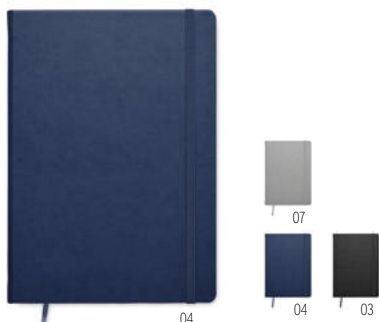

Ours MO6580

DIN A5 Notizbuch mit Hard Cover aus PU. 100 Blatt (200 Seiten) liniertes Recyclingpapier (80 g/m²). Farblich passendes elastisches Verschlussband und Lesebändchen. Hergestellt in der EU. **Größe** 22x15,5 cm **Drucktechnik** Tampondruck*,S,T1,B,TR,PD

Preis in €	1	50	100	250	500
Inkl. 1c Druck*	11,36	10,92	10,08	9,59	9,17