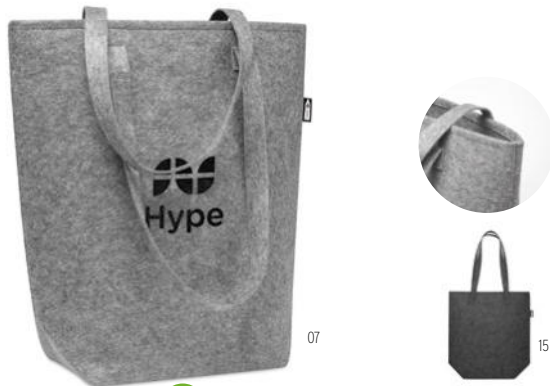

Taslo MO6185

Shopping Tasche aus RPET-Filz mit langen Tragegriffen und Bodenfalte. Filzstärke: 2 mm. **Größe** 40x15x42 cm **Drucktechnik** Siebdruck*,T1,TD,TR,B

Preis in €	1	100	250	500	1000
Inkl. 1c Druck*	6,33	5,10	4,60	4,29	4,07