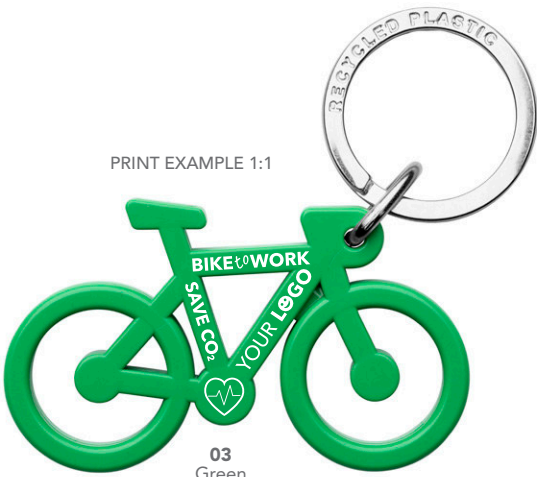

# BIKE

2750

61 mm x 36 mm x 6 mm

01  
White

02  
Yellow

PRINT EXAMPLE 1:1

03  
Green

34  
Blue transp.