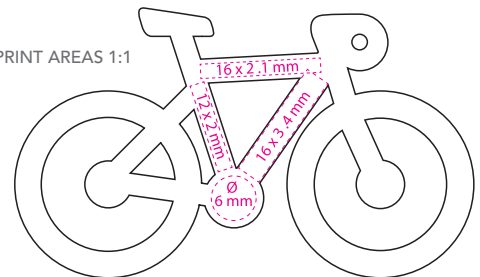

PRINT AREAS 1:1

35
Red transp.