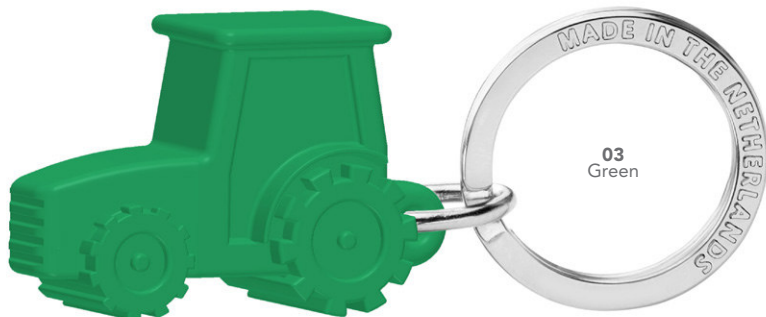

TRACTOR

2720

40 x 25 x 17 mm