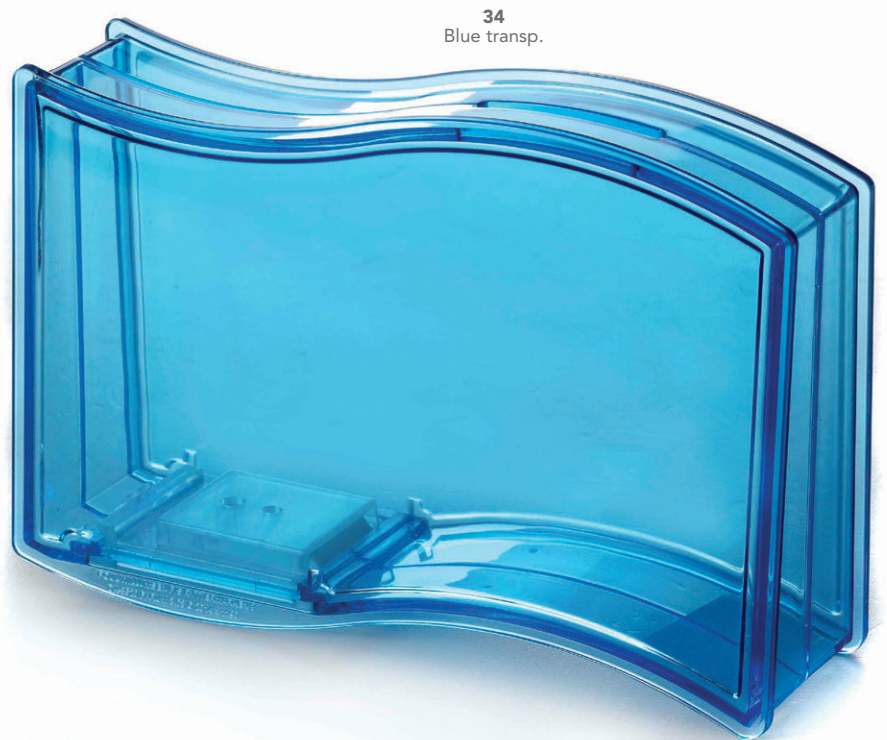

# BREEZE

1190

140 x 85 x 32 mm

31  
Clear transp.

33  
Green transp.

35  
Red transp.

34  
Blue transp.

Digital print examples