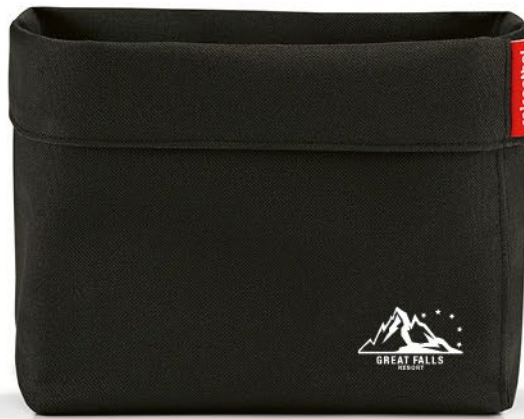

LIVING

LITTLEBOX M

└ 19 x 15 x 12,5 cm
□ 3 l

VE/UNIT 10/40

IND* 5,37 €
UVP/RRP** 8,95 €

- Größenverstellbarer Aufbewahrungskorb für Home und Office
- Öffnung umklappbar
- Obermaterial: 100 % recyceltes, hochwertiges Polyestergewebe, wasserabweisend

- Size-adjustable storage basket for home and office
- Foldable opening
- Outer material: 100% recycled, premium-quality polyester, water-repellent

- Panier de rangement à taille réglable pour la maison et le bureau
- Ouverture rabattable
- Matière principale : 100 % polyester recyclé de haute qualité, déperlant

EDITORIAL

SHOPPING

THERMO

MINI MAXI

COSMETIC

TRAVEL

UMBRELLA

SPECIALS