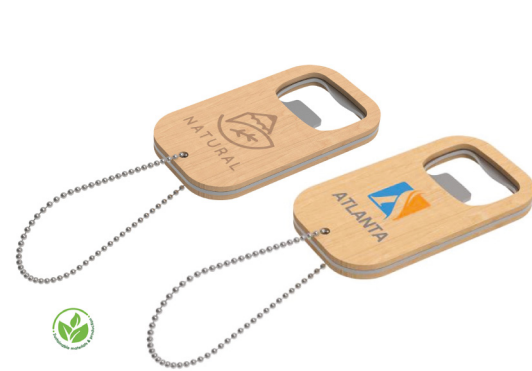

Farben: ●

Flaschenöffner

- 1-seitiges Doming
- Feste individuelle Form
- Metallgehäuse

Farben: ●

Open-It

- 1-seitiges Doming
- Rechteckige Form
- Metallgehäuse

Farben: ●

Atlanta

- 2-seitiger Druck oder Gravur
- Rechteckige Form
- Metall- und Holz-Gehäuse

Farben: ●

Shopping Coin Opener

- Gravur auf 2 Seiten
- Feste individuelle Form
- Metallgehäuse

Farben: ●

Shopping Token

- 1-seitiges Doming
- Runde Form
- Metallgehäuse