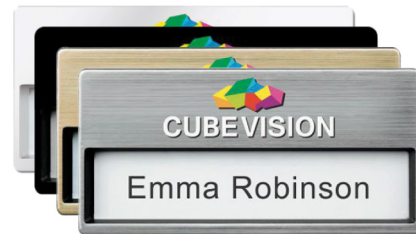

Personalisierung: Vollfarbdruck

Farben: ○

Badge Chalkboard

- Wiederverwendbares Kreidetafel-Namensschild
- Fügen Sie Ihren Namen oder Ihre Nachricht mit einem Kreidestift hinzu
- Der Name kann leicht wieder entfernt werden

Personalisierung: Vollfarbdruck

Farben: ●

Tischnamensschild Kreidetafel

- Wiederverwendbares Kreidetafel-Namensschild
- Hergestellt aus Plexiglas
- Schreibfläche: 210 x 60 mm.

Personalisierung: Vollfarbdruck

Farben: ●

Tischnamensschild Whiteboard

- Wiederverwendbares Whiteboard-Namensschild
- Hergestellt aus Plexiglas
- Schreibfläche: 210 x 60 mm.

Personalisierung: Vollfarbdruck

Farben: ○

Badge Oliver

- Re-usable name badges for every event
- You can place your own name on a card
- With a magnetic attachment

Personalisation: full colour print, engraving

Colours: ○ ● ● ●

Badge Mae

- Wiederverwendbare Namensschilder in Standardgrößen oder nach eigenem Entwurf
- Hergestellt aus recyceltem Kunststoff
- Rechteckiger Magnet oder Nadelbefestigung