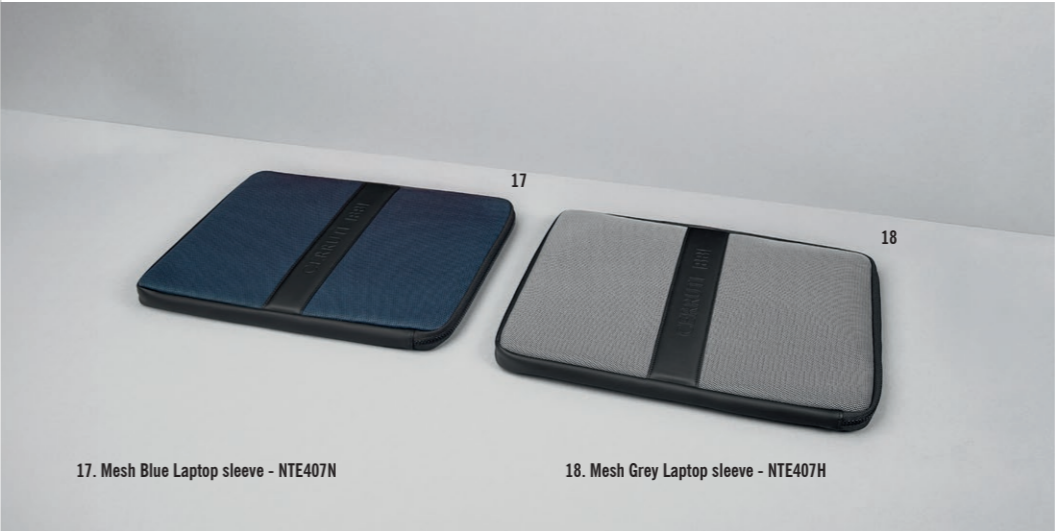

17. Mesh Blue Laptop sleeve - NTE407N
 18. Mesh Grey Laptop sleeve - NTE407H

19. Sport bag Mesh Grey - NTV407H

FESTINA

FESTINA

1. Black Edition Blue Travel bag - FTB528L
2. Black Edition Red Travel bag - FTB528P