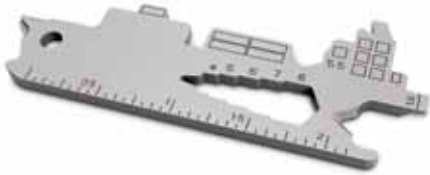

RX2284 // LINK

Maße: ca. 65 x 25 x 2,3 mm
Funktionen: 20

**RX2283 // HOUSE**

Maße: ca. 52 x 44 x 2 mm
Funktionen: 21

**RX2287 // LUCKY CHARM**

Maße: ca. 71 x 40 x 2 mm
Funktionen: 19

**RX2282 // FOOTBALL**

Maße: ca. 72 x 48 x 2 mm
Funktionen: 18

**RX2285 // GUITAR**

Maße: ca. 75 x 25 x 2 mm
Funktionen: 19

**RX2286 // BICYCLE**

Maße: ca. 75 x 41 x 2,3 mm
Funktionen: 19

RX2247 // CARGO SHIP

Maße: ca. 73 x 29 x 2,3 mm
Funktionen: 19

RX2248 // AIRPLANE

Maße: ca. 73 x 36 x 2,3 mm
Funktionen: 18

RX2333 // HELICOPTER

Maße: ca. 74,5 x 30,5 x 2,3 mm
Funktionen: 18

NEU

RX2245 // MOTORBIKE

Maße: ca. 75 x 39 x 2,3 mm
Funktionen: 21

RX2242 // TRUCK

Maße: ca. 71 x 25 x 2,3 mm
Funktionen: 22