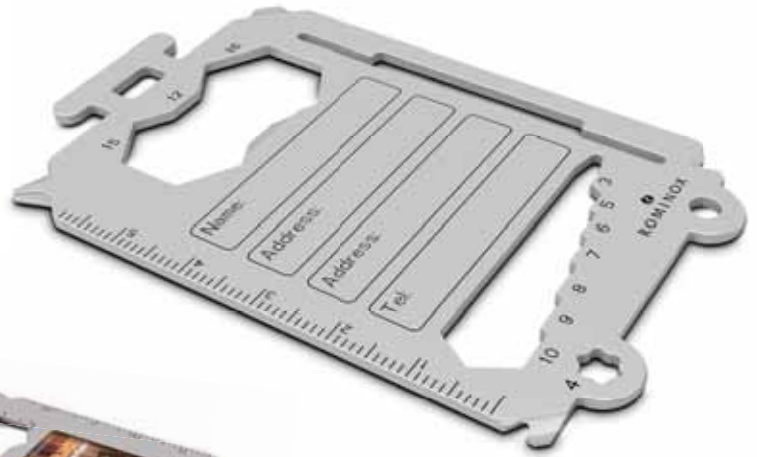

MULTI TOOLS

Große Werbefläche für Doming
(Beispielabbildung) oder Gravur

Maße: ca. 86 x 54 x 1,5 mm
Funktionen: 30 (s. S. 14-15)

RX2280 // CARD TOOL – TRAVEL TAG (30 FUNKTIONEN)

Praktischer Reisebegleiter im Kreditkartenformat: Reisegepäckanhänger mit 30 (Werkzeug-)Funktionen, hochwertiges Etui zum Schutz der Adressdaten, gummiertes Stahlband mit Schraubverschluss, große Veredelungsfläche für Doming oder Gravur, flexible Beschriftung durch mitgelieferte Aufkleber (Werkzeugstahl, PU).

Maße Verpackung: ca. 105 x 75 mm geschlossen

Maße Einleger: ca. 102 x 72 mm