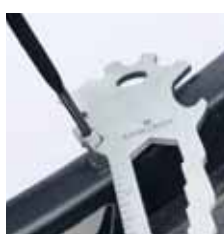

Flaschenöffner

Schlüsselanhänger

Sechskantschlüssel

Lineal

Fadentrenner
Kabelzieher

Vierkantspeichen-
schlüssel

TRAVEL & OUTDOOR

Mit einer guten Outdoor-Ausrüstung macht Reisen, Wandern oder Picknicken so richtig Spaß. Für die Verpflegung benötigt man praktisches und robustes Zubehör.