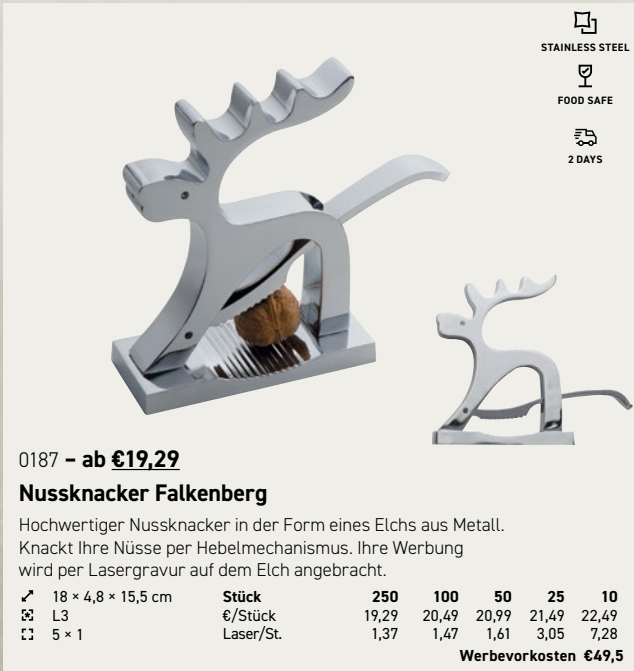

- STAINLESS STEEL
- FOOD SAFE
- 2 DAYS

0187 - ab **€19,29**

Nussknacker Falkenberg

Hochwertiger Nussknacker in der Form eines Elchs aus Metall. Knackt Ihre Nüsse per Hebelmechanismus. Ihre Werbung wird per Lasergravur auf dem Elch angebracht.

↗ 18 × 4,8 × 15,5 cm	Stück	250	100	50	25	10
☒ L3	€/Stück	19,29	20,49	20,99	21,49	22,49
☒ 5 × 1	Laser/St.	1,37	1,47	1,61	3,05	7,28
Werbevorkosten €49,5