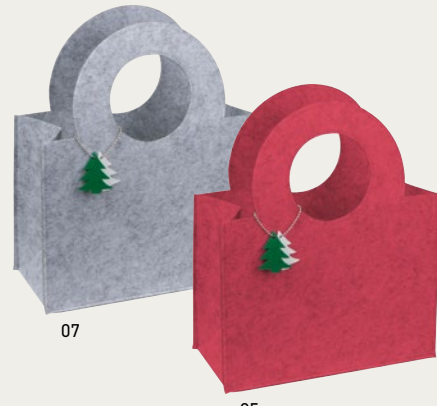

07

05

8988 – ab **€2,99**

Tasche aus Filz Osorno

Die Filztasche mit weihnachtlichem Tannenbaumanhängern ist ein super Präsent, dient aber auch prima als Verpackung. Ihre Werbung drucken wir auf eine Seite.

	Stück	1 000	500	250	100	50
↗ 27 × 13 × 21 cm						
☒ TT2	€/Stück	2,99	3,19	3,29	3,49	3,59
☒ 4 × 6	Druck/St.	0,75	0,80	0,86	0,92	1,49

Werbevorkosten **€49,5**