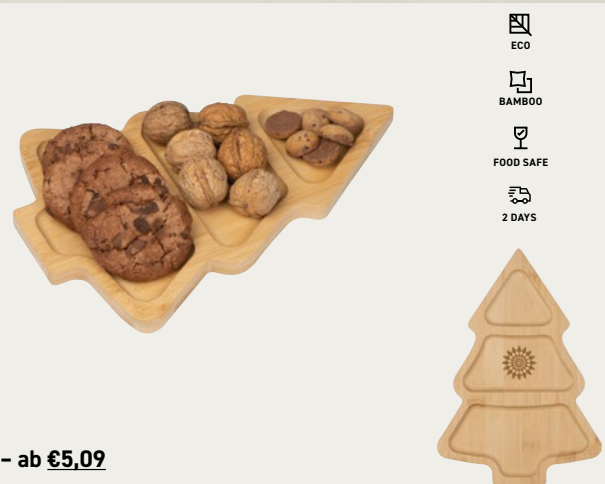

- ECO
- BAMBOO
- FOOD SAFE
- 2 DAYS

3240 - ab **€5,09**

Snackschälchen Louisville

Snackschälchen aus Bambus in der Form eines Weihnachtsbaumes mit drei Fächern. Ein sehr schönes, dekoratives Accessoire in der Advents- und Weihnachtszeit. Ihre Werbung wird in eines der Fächer graviert.

↗ 19,3 × 27,7 × 1,4 cm	Stück	500	250	100	50	25
☒ L3	€/Stück	5,09	5,39	5,49	5,69	5,99
☒ 6 × 4	Laser/St.	0,84	1,14	1,25	1,38	2,82
Werbevorkosten €49,5