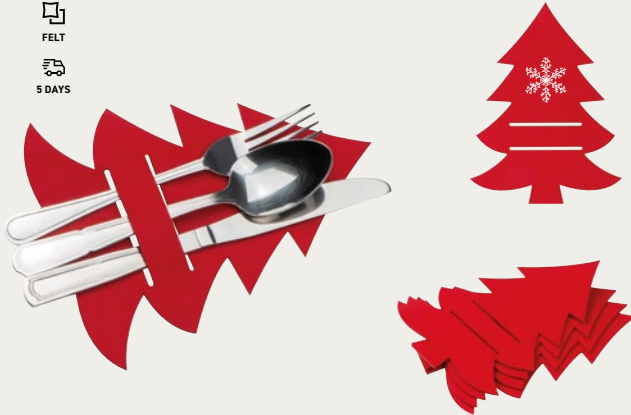

FELT

5 DAYS

3171 - ab **€1,49**

Besteckset Duffel

Weihnachtliche Besteckunterlage aus Filz in Christbaumoptik, passend für Messer, Gabel und Löffel. Ihre Werbung wird auf die Unterlage graviert.

✓	17 × 1,5 × 21,5 cm	Stück	5 000	1 000	500	250	100
☒	TT1	€/Stück	1,49	1,54	1,64	1,69	1,79
☒	6 × 6	Druck/St.	0,60	0,66	0,71	0,75	0,80

Werbekosten €49,5

FELT

5 DAYS

3359 - ab **€0,99**

Filzsterneset Karlstad

Filz-Sterneset, bestehend aus vier großen, vier mittleren und 74 kleinen dekorativen Filzunterlagen. Ihre Werbung bringen wir mittels eines Aufklebers (CMYK) auf der Einzelverpackung an.

✓	30 × 30 cm	Stück	5 000	1 000	500	250	100
☒	ETN1	€/Stück	0,99	1,03	1,08	1,11	1,15
☒	5 × 5	Etikett/St.	0,45	0,51	0,53	0,57	0,62

Werbekosten €49,5

FELT

5 DAYS

3394 - ab **€0,49**

Weihnachtsmütze Visby

Weihnachtsmütze aus Filz. Ihre Werbebotschaft wird mittels Siebdruck auf dem weißen Rand der Mütze angebracht.

✓	29,5 × 0,2 × 41,5 cm	Stück	10 000	5 000	1 000	500	250
☒	TT1	€/Stück	0,49	0,51	0,53	0,54	0,57
☒	8 × 3	Druck/St.	0,42	0,45	0,51	0,56	0,60

Werbekosten €49,5