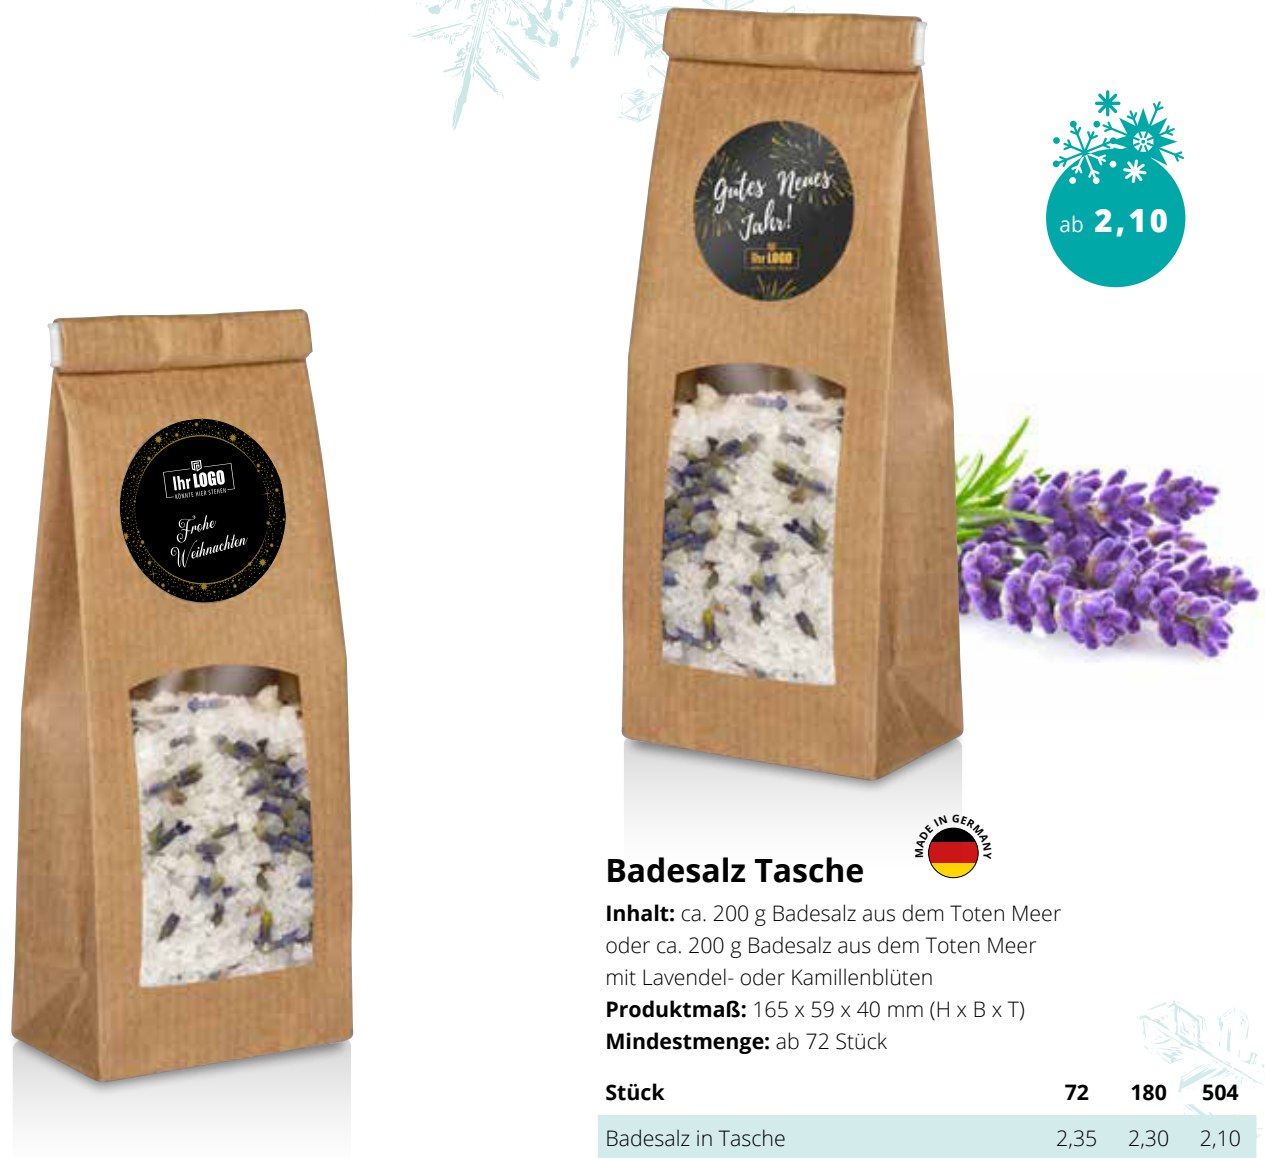

Badesalz Tasche

Inhalt: ca. 200 g Badesalz aus dem Toten Meer
oder ca. 200 g Badesalz aus dem Toten Meer
mit Lavendel- oder Kamillenblüten

Produktmaß: 165 x 59 x 40 mm (H x B x T)

Mindestmenge: ab 72 Stück

Stück	72	180	504
Badesalz in Tasche	2,35	2,30	2,10
Badesalz in Tasche mit Lavendel- oder Kamillenblüten	2,50	2,45	2,25

Druckvorkosten: Einrichtungskosten 59,00 pro Motiv