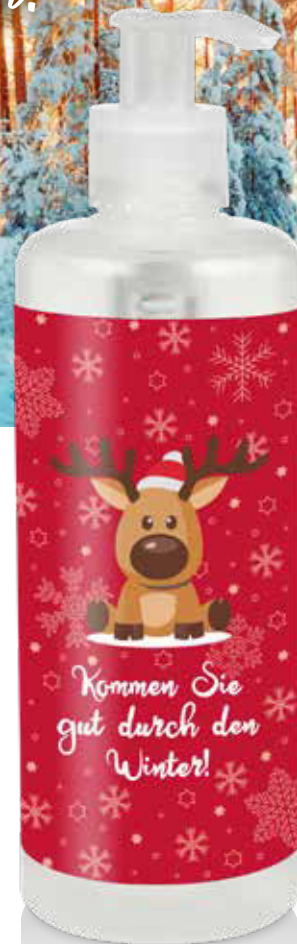

Drucknebenkosten: 1-farbiger Logoaufdruck 70,00

ab **1,34**

Logo-Anbringung möglich

200 ml Tube „Elch“

Inhalt: Duschgel „Green Tea Orange“

Produktmaß: 184 mm x 47 mm (H x Ø)

Mindestmenge: ab 320 Stück

*Gepflegt und sauber
durch den Winter!*

i Cremeseife „Aloe Vera“ 

-Vegane Rezeptur mit milden waschaktiven Substanzen, Glycerin und Aloe Vera. Angenehmer Unisex-Duft. **Ohne Mineralöle, ohne Mikroplastikpartikel.**

300 ml Pumpspender „Elch“ 

Inhalt: Cremeseife „Aloe Vera“