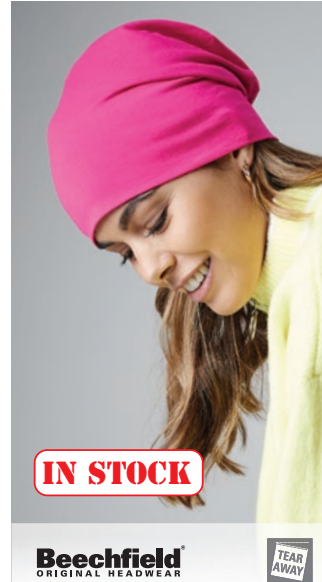

**IN STOCK**

Hemsedal Cotton Slouch Beanie  
GBE/B368

**IN STOCK**

Morf™ Original GBE/B900  
Junior Morf™ Original GBE/B900B

**IN STOCK**

Jersey Beanie GBE/B361

**IN STOCK**

Original Pull-On Beanie GBE/B44