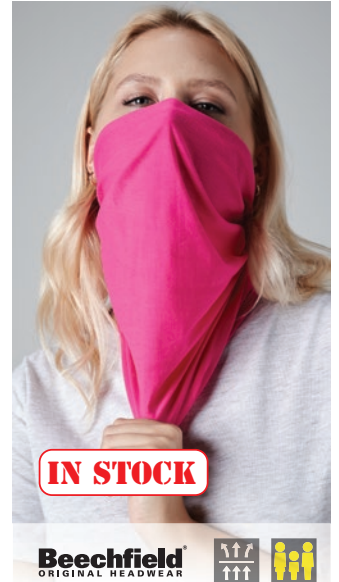

**IN STOCK**

Hemsedal Cotton Slouch Beanie  
GBE/B368

**IN STOCK**

Morf™ Original GBE/B900  
Junior Morf™ Original GBE/B900B

**IN STOCK**

Jersey Beanie GBE/B361

**IN STOCK**

Original Pull-On Beanie GBE/B44